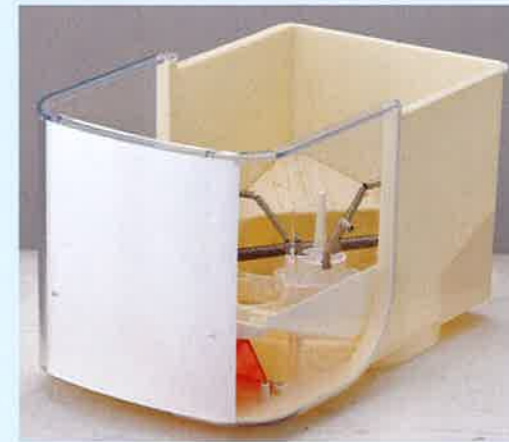

GASHAPON STATION 基本仕様

カプセル自販機の革命。高単価商品の販売が可能になりました!

- 100円×5枚まで対応。
- 100円×5枚、500円×4枚、最大2,500円までの価格設定が可能。(オプションパーツ使用時)

■100円メカユニット

■100円・500円メカユニット

■コイン投入口

■価格表示部

※100円・500円メカユニットはメーカーオプションとなります。500円玉対応時は電源を使用します。オプションの取り扱いについては弊社営業担当にお問い合わせください。

- 多様なサイズのカプセル搬出が可能。

■カプセル

■搬出可能なカプセルサイズは48φ~82φ

搬出確認済み最大重量：100g/1カプセル

カプセル収容数 / 1ケース			
48φ	140個	67φ	60個
75φ	45個	82φ	30個

- スムーズな商品補充と多彩な面構成

カプセルケースは引き出し式で商品補充・面の入れ替え作業が簡単に行えます。

- 売り切れ時硬貨の誤投入防止

売切れ時にはコイン投入口に「うりきれシャッター」が下がります。硬貨の誤投入を防止、問い合わせ・急な対応を軽減します。

- 取り出しやすい取り出し口

フタを開けやすく取り出し口を改良。排出されたカプセルの取り出しがよりスムーズに。

- 防犯対策

施錠箇所を扉部分と金庫の2カ所設置。2重のロックでより高い安全性を提供。

■扉ロック ■金庫ロック

■名 称: GASHAPON STATION (ガシャボンステーション)	■使用硬貨: 100円硬貨・500円硬貨(オプション)
■タ イ プ: 上下一体式2面構成(分割可能)	■投入可能枚数: 100硬貨5枚・500円硬貨4枚(オプション)
■サ イ ズ: 280mm(W) × 1275mm(H) × 450mm(D)	■設 定 価 格: 100円~2500円(オプション対応により全25価格)
■重 量: 約18kg	■金 庫 容 量: 約700枚(オプション時100円硬貨400枚, 500円硬貨300枚)
■商品収容数: 48φ140個・67φ60個・75φ45個・82φ30個	■電 源: 不要(オプション時ACアダプター使用)