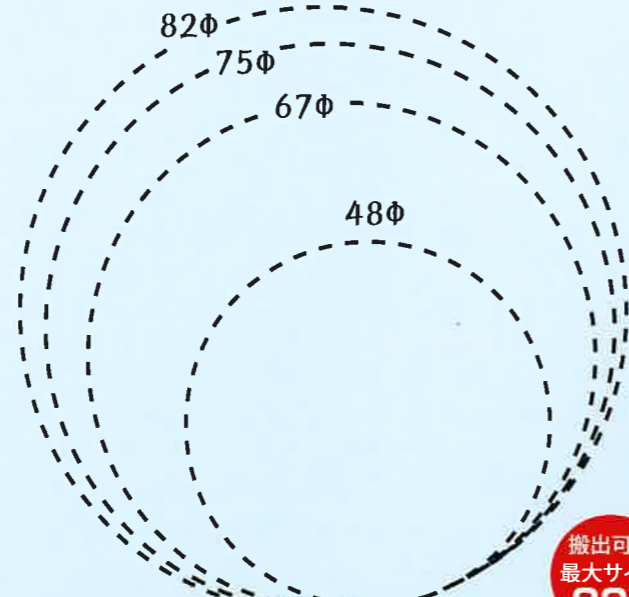

GASHAPON STATION 基本仕様

カプセル自販機の革命。高単価商品の販売が可能になりました!

- 100円×5枚まで対応。
- 100円×5枚、500円×4枚、最大2,500円までの価格設定が可能。(オプションパーツ使用時)

■100円メカユニット

■100円・500円メカユニット

■コイン投入口

■価格表示部

※100円・500円メカユニットはメーカーオプションとなります。500円玉対応時は電源を使用します。オプションの取り扱いについては弊社営業担当にお問い合わせください。

- 多様なサイズのカプセル搬出が可能。

■カプセル

■搬出可能なカプセルサイズは48φ~82φ

搬出確認済み最大重量：100g/1カプセル

カプセル収容数 / 1ケース			
48φ	140個	67φ	60個
75φ	45個	82φ	30個

- スムーズな商品補充と多彩な面構成

カプセルケースは引き出し式で商品補充・面の入れ替え作業が簡単に行えます。

- 売り切れ時硬貨の誤投入防止